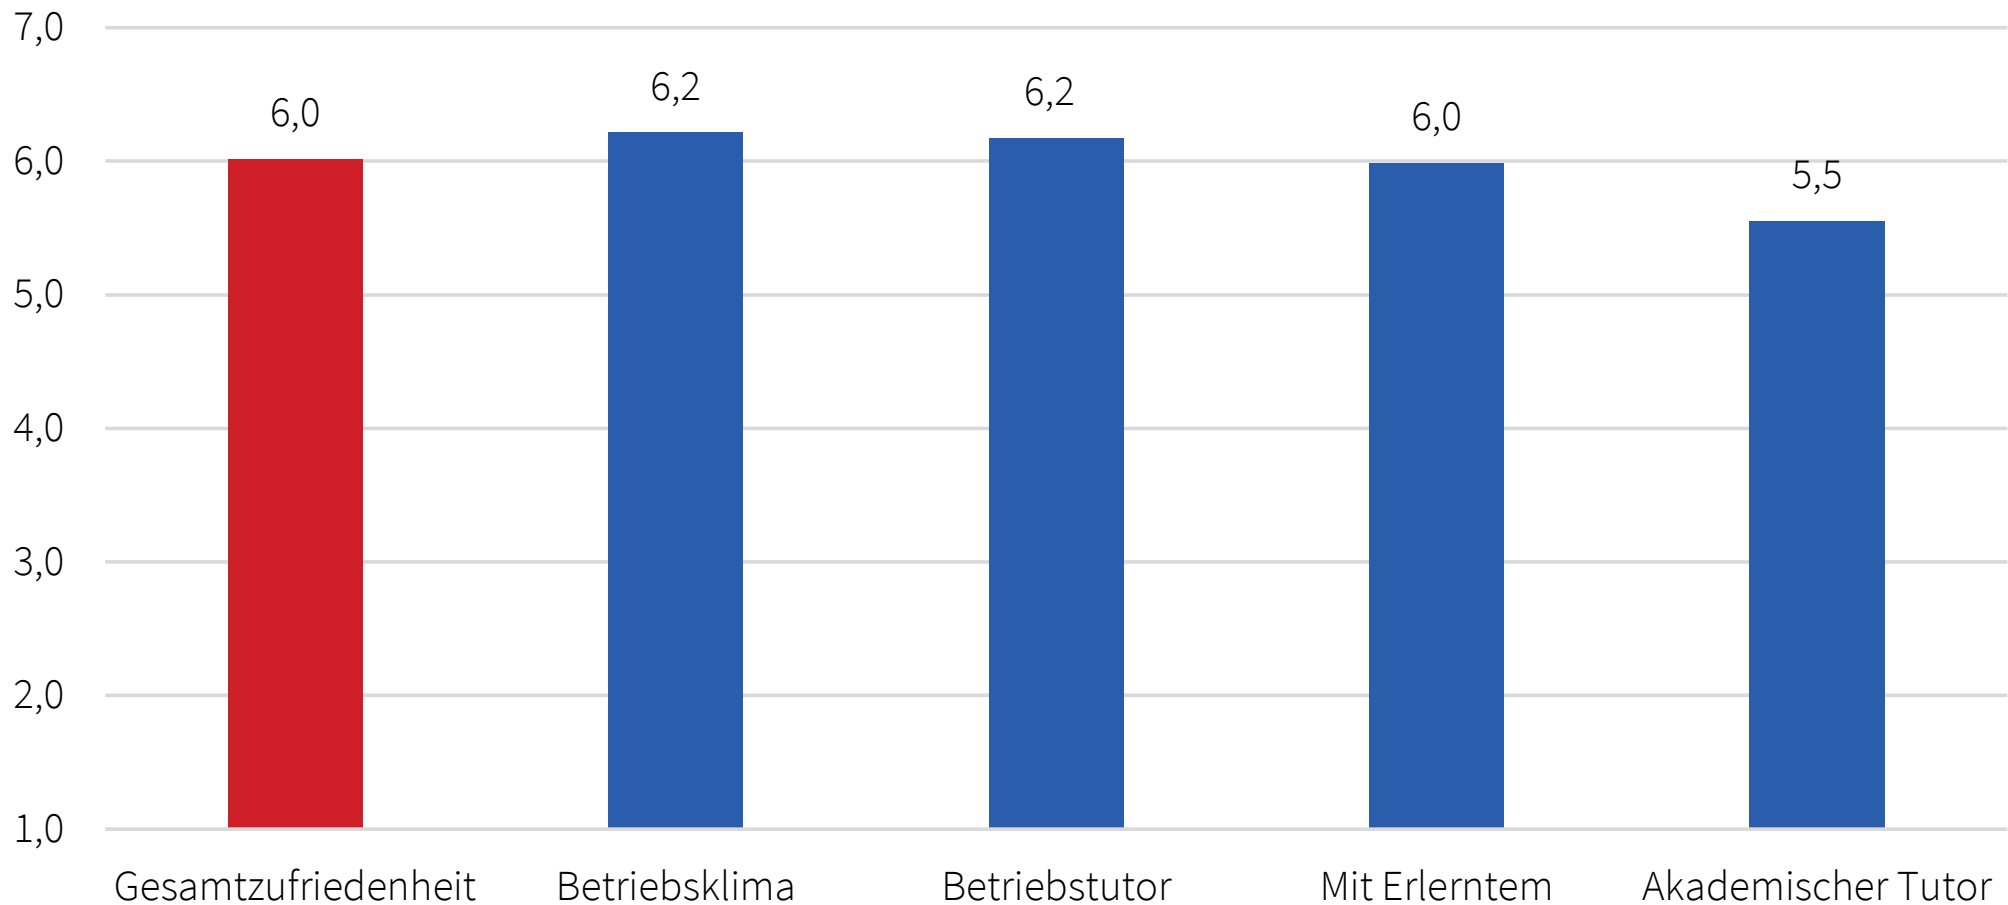

## Gesamtzufriedenheit mit dem Praktikum 2017

Mittelwert auf Skala von 1 "völlig unzufrieden" bis 7 "voll und ganz zufrieden"

Quelle: Praktikumsurvey 2017

© AFI & unibz 2018