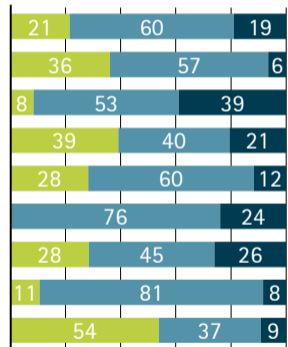

Verarbeitendes Gewerbe: Ertragslage nach Branchen

■ Gut ■ Befriedigend ■ Schlecht

Bewertungen 2020 (%)

Erwartungen 2021 (%)

Verarb. Gewerbe (Schnitt)

0 20 40 60 80 100

0 20 40 60 80 100