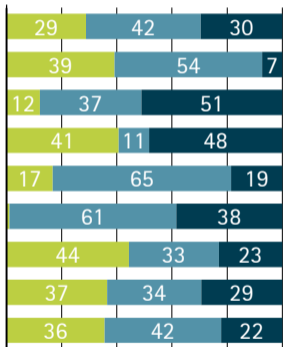

Verarbeitendes Gewerbe: Ertragslage nach Branchen

■ Gut ■ Befriedigend ■ Schlecht

Bewertungen 2020 (%)

Erwartungen 2021 (%)

Verarb. Gewerbe (Schnitt)

0 20 40 60 80 100

0 20 40 60 80 100