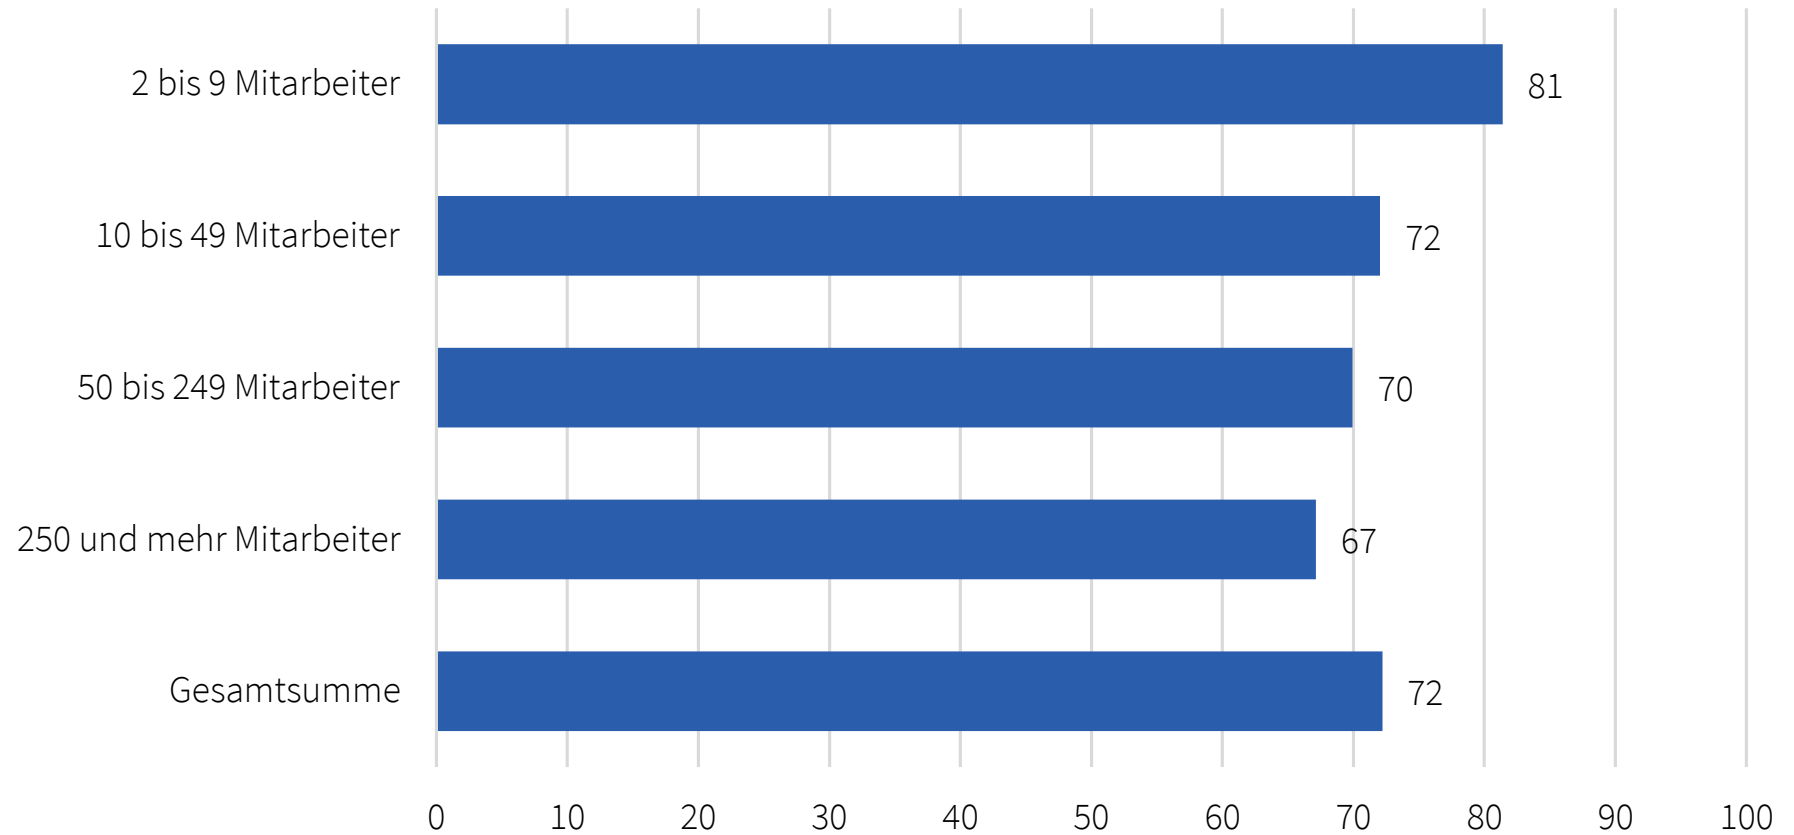

Soziale Managementqualität nach Betriebsgröße (je mehr Punkte, desto besser)

Quelle: EWCS Südtirol 2016

© AFI 2021